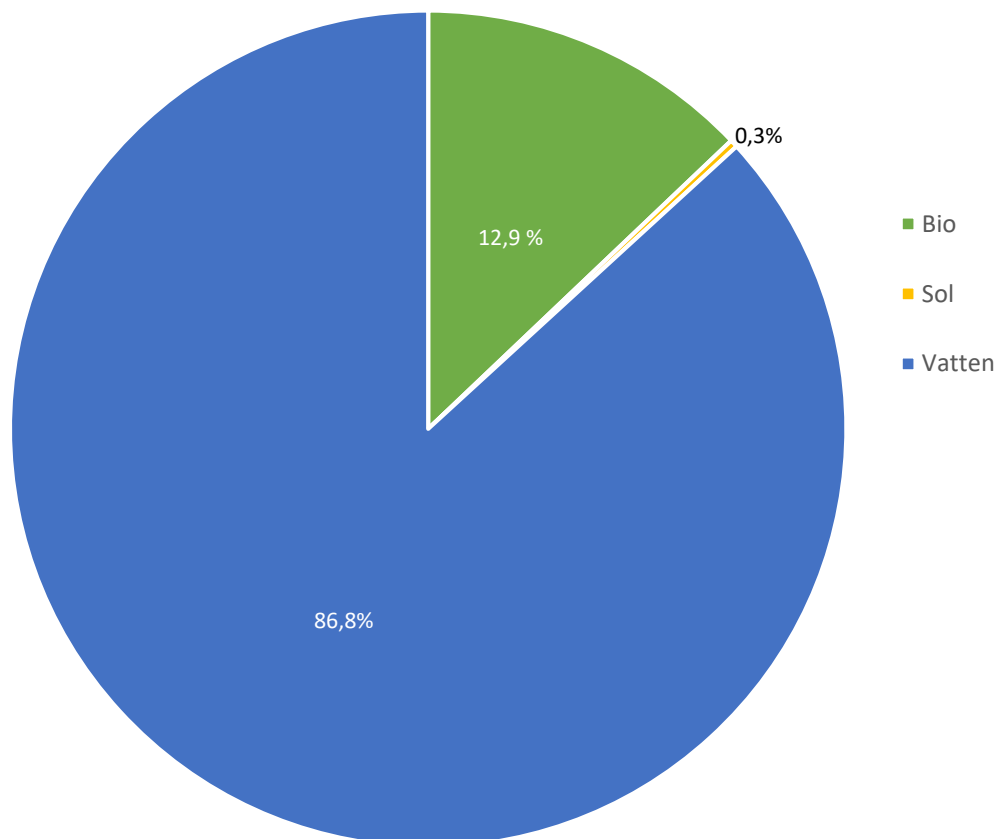

Elens ursprung för Sala-Heby Energi ABs elförsäljning

Den el vi sålde 2019 medförde under produktionsfasen utsläpp av 1,71g koldioxid och 0g kärnbränsleavfall per kWh.

All el SHE säljer är förnybar, det är vi stolta för!