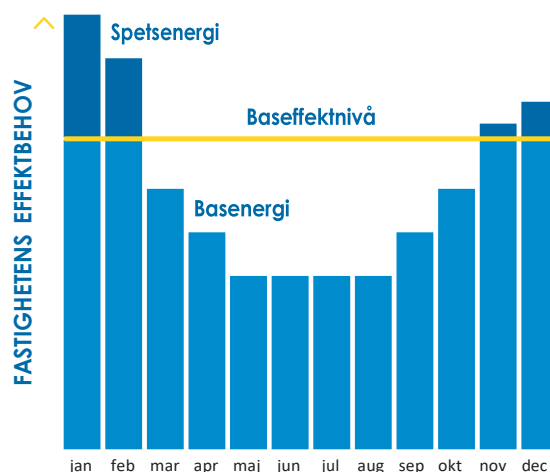

Den nya prismodellen kommer bestå av två delar, en effektaggift (SEK/kW) samt en rörlig energiavgift (SEK/MWh) bestående av två olika priser. Effektaggiften baserar sig på din fastighets baseeffektnivå. Med baseeffektnivå avses en effekt, förvilket du som kund betalar ett särskilt årligt pris per kW. Er baseeffektnivå justeras av Sala-Heby Energi årligen utifrån er historiska energianvändning. Du som kund har själv möjlighet att justera din baseeffektnivå en gång om året.

Energiavgiften utgörs av ett baspris samt ett spetspris. Din värmeeffekt mäts varje timme och fram till din baseeffektnivå köper du basenergi. Basenergin har ett lägre energipris och den största delen av din energianvändning över året hamnar här. All energiutöver basenergin utgörs av spetsenergi. Spetsenergin har ett högre pris och förekommer främst under kallare perioder då vi behöver använda spetsbränslen. Genom att aktivt vidta energibesparingsåtgärder eller förändra ditt beteendemönster har du som kund större möjlighet än tidigare att påverka din kostnad varje