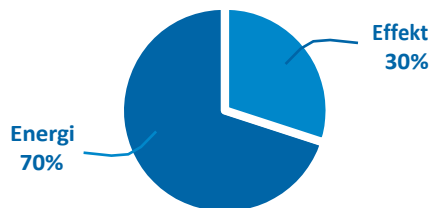

Exempel fördelning av kostnader